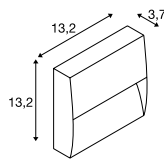

DOWNUNDER OUT
rond

- De lichtkleur is bij de installatie in te stellen door middel van een schakelaar

Productspecificaties

100-277 V ~ 50/60 Hz | 500 mA
Systeemvermogen: 4,5 W
Materiaal: aluminium

Maattekening

DOWNUNDER OUT
vierkant

- De lichtkleur is bij de installatie in te stellen door middel van een schakelaar

Productspecificaties

100-277 V ~ 50/60 Hz | 500 mA
Systeemvermogen: 4,5 W
Materiaal: aluminium

Maattekening