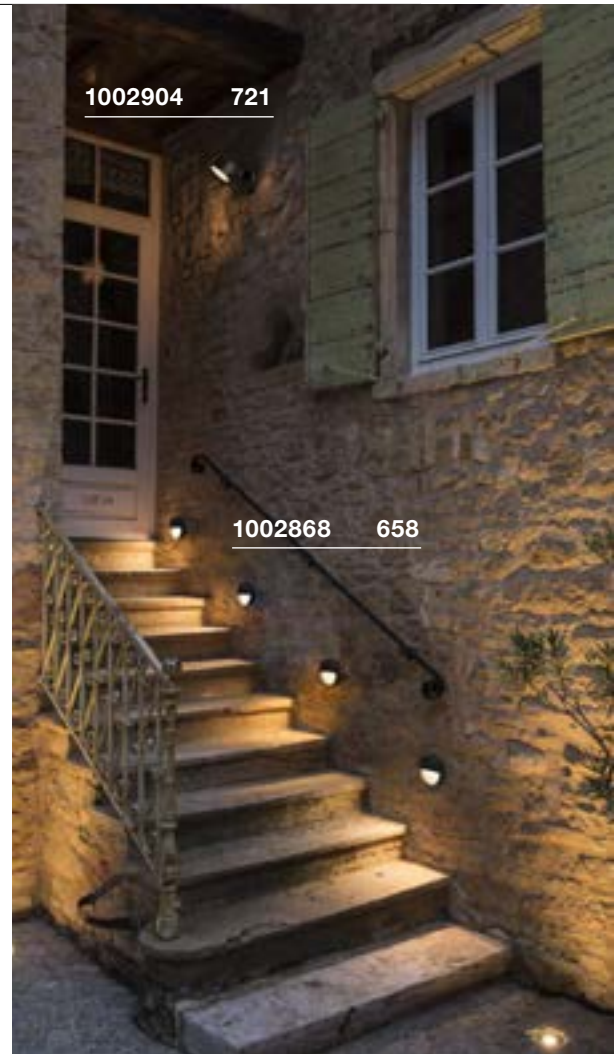

DOWNUNDER OUT
rond

- De lichtkleur is bij de installatie in te stellen door middel van een schakelaar

Productspecificaties

100-277 V ~ 50/60 Hz | 500 mA
Systeemvermogen: 4,5 W
Materiaal: aluminium

Maattekening

DOWNUNDER OUT
vierkant

- De lichtkleur is bij de installatie in te stellen door middel van een schakelaar

Productspecificaties

100-277 V ~ 50/60 Hz | 500 mA
Systeemvermogen: 4,5 W
Materiaal: aluminium

Maattekening

1002904 721

1002868 658

1002869 658

Variant	Art. nr.	EUR
140 lm 3000/4000 K CRI > 80		
■ antraciet	1002868	113,00

Variant	Art. nr.	EUR
150 lm 3000/4000 K CRI > 80		
■ antraciet	1002869	113,00